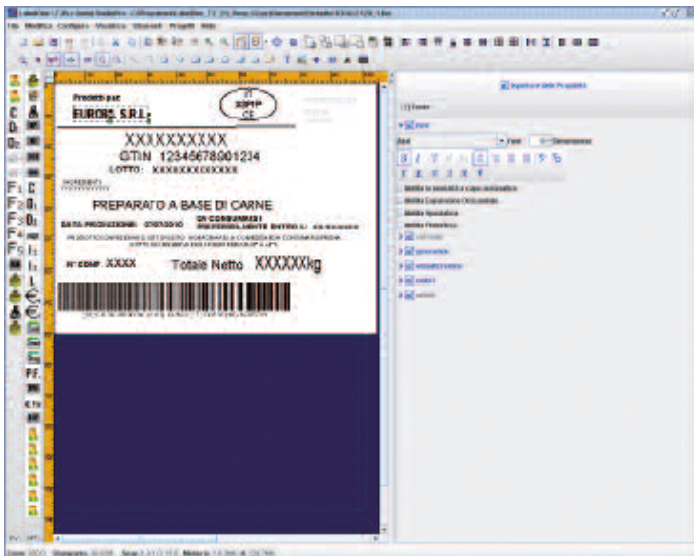

SOFTWARE DI ETICHETTATURA LabelOne

Software Grafico per disegno etichetta

Software di lavoro

Caratteristiche

- Gestione doppia piattaforma
- Sottrazione della tara autopesata, manuale o programmata
- Totalizzazione delle pesate su tre livelli (scatola, bancale, tot. bancali)
- Gestione e stampa intestazione cliente selezionato
- Programmazione dell'archivio articoli con: codice, 2 descrizioni alfanumeriche, 2500 caratteri nel campo ingredienti, gg di scadenza, gg di stagionatura, tara, prezzo, barcode EAN13, codice EAN128, totalizzatori automatici, liste tracciabilità, tabelle nutrizionali.
- Possibilità di avere più scadenze per lo stesso articolo
- Modifica del campo lotto semplice e veloce
- Memorizzazione Storico Articoli
- Memorizzazione Storico Clienti
- Nessun limite al numero di articoli, clienti, liste tracciabilità e di formati etichetta
- Possibilità di esportazione ed importazioni dati da software gestionali esterni

Modello	Codice
Software di etichettatura LabelOne	WLSL4.0
Software di etichettatura gestione lotti, ddt, fattura	WPPS